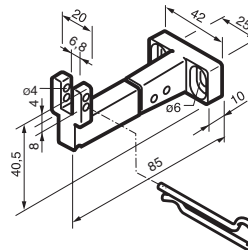

Micro L Dessin dimensionnel / Micro L Scale drawing

| Course/Stroke | A | B | C |
|---------------|-----|-----|-----|
| 280 | 356 | 373 | 410 |
| 380 | 406 | 423 | 460 |

Accessoires - Pièces de Rechange / Accessories - Spare parts

2700090

2700092

| ACCESSOIRES DE FIXATION / FIXING ACCESSORIES | | PIECES DE RECHANGE / SPARE PARTS | |
|----------------------------------------------|------------------------------------------------------------------------------------------------------------|----------------------------------|----------------------------|
| CODE CODE | DESCRIPTION DESCRIPTION | CODE CODE | DESCRIPTION DESCRIPTION |
| 2700090 | Kit universel pour applications sur fenêtres en saillie Universal kit for fitting top-hinged windows | | |
| 2700092 | Kit universel pour applications sur fenêtres à vasistas Universal kit for fitting bottom-hinged windows | | |