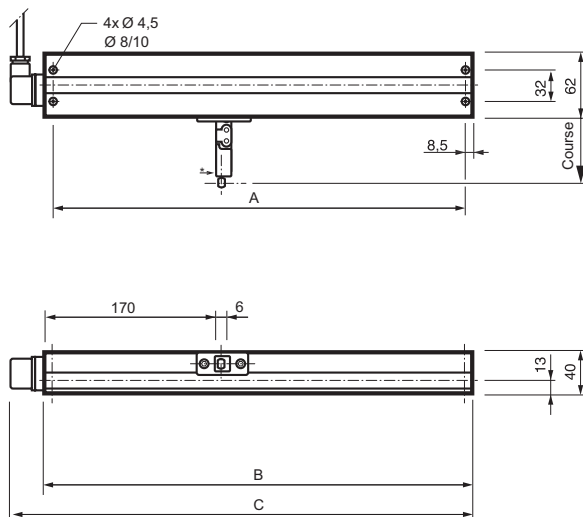

DESCRIPTION DE CAHIER DES CHARGES:

Vérin électrique linéaire MINGARDI avec mouvement à chaîne articulée contenue à l'intérieur de l'enveloppe. Fonctionnement avec tension d'alimentation 230V~50Hz ou 24V CC. Conforme aux Directives 73/23 LVD – 89/336 EMC comme modifiées par les disciplines 93/68 CE (pour le fonctionnement à 24V CC conforme aux Directives 89/336 EMC comme modifiées par les disciplines 93/68 CE). Prévu d'un système de fin de course électronique. Connectable en parallèle. Coloris disponibles: anodisé argent/anodisé noir RAL 9016.

DESCRIPTION OF SPECIFICATIONS

MINGARDI linear electric actuator with reinforced double-sprocket chain inside the actuator body. Operation at 230V~ 50 Hz. o 24V DC voltage. In conformity with Directives 73/23 LVD - 89/336 EMC as modified by 93/68 CE (compliant with Directives 89/336 EMC as modified by 93/68 CE for 24V DC operation). Outfitted with electronic limit switch system for opening and closing, which can be connected in parallel. Colours available: anodised silver or anodised black / 9016 RAL.

Micro L Dessin dimensionnel / Micro L Scale drawing

Course/Stroke	A	B	C
280	356	373	410
380	406	423	460