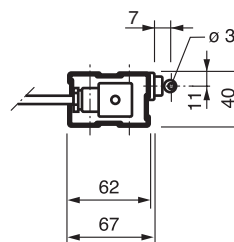

DONNEES TECHNIQUES Micro L / TECHNICAL FEATURES Micro L

| CODE CODE | DESCRIPTION DESCRIPTION | TENSION D'ALIMENTATION VOLTAGE | FORCE DE POUSSEE FORCE DE TRACTION THRUST TENSILE | COURSE STROKE | ABSORPTION MAXI CONSUMPTION MAX | VITESSE MINI SPEED MIN. | PREZZO CAD. PRICE EACH |
|--------------|----------------------------|--------------------------------------|------------------------------------------------------------|------------------|------------------------------------------|-------------------------------|---------------------------|
| 2700120 | MICRO L 280 mm - A | 230 V~ / 50 Hz | 350 N | 280 mm | 110 W | ca. 15 mm/s | € 300,20 |
| 2700515 | MICRO L 280 mm - N | 230 V~ / 50 Hz | 350 N | 280 mm | 110 W | ca. 15 mm/s | € 300,20 |
| 2700334 | MICRO L 280 mm - C | 230 V~ / 50 Hz | 350 N | 280 mm | 110 W | ca. 15 mm/s | € 300,20 |
| 2700121 | MICRO L 380 mm - A | 230 V~ / 50 Hz | 350 N | 380 mm | 110 W | ca. 15 mm/s | € 314,70 |
| 2700534 | MICRO L 380 mm - N | 230 V~ / 50 Hz | 350 N | 380 mm | 110 W | ca. 15 mm/s | € 314,70 |
| 2700335 | MICRO L 380 mm - C | 230 V~ / 50 Hz | 350 N | 380 mm | 110 W | ca. 15 mm/s | € 314,70 |
| 2700122 | MICRO L 280 mm - A - RWA | 24 V = | 350 N | 280 mm | 25 W | ca. 16 mm/s | € 302,30 |
| 2700524 | MICRO L 280 mm - N - RWA | 24 V = | 350 N | 280 mm | 25 W | ca. 16 mm/s | € 302,30 |
| 2700337 | MICRO L 280 mm - C - RWA | 24 V = | 350 N | 280 mm | 25 W | ca. 16 mm/s | € 302,30 |
| 2700123 | MICRO L 380 mm - A - RWA | 24 V = | 350 N | 380 mm | 25 W | ca. 16 mm/s | € 316,20 |
| 2700544 | MICRO L 380 mm - N - RWA | 24 V = | 350 N | 380 mm | 25 W | ca. 16 mm/s | € 316,20 |
| 2700338 | MICRO L 380 mm - C - RWA | 24 V = | 350 N | 380 mm | 25 W | ca. 16 mm/s | € 316,20 |

Micro L Dessin dimensionnel / Micro L Scale drawing

| Course/Stroke | A | B | C |
|---------------|-----|-----|-----|
| 280 | 356 | 373 | 410 |
| 380 | 406 | 423 | 460 |

Accessoires - Pièces de Rechange / Accessories - Spare parts